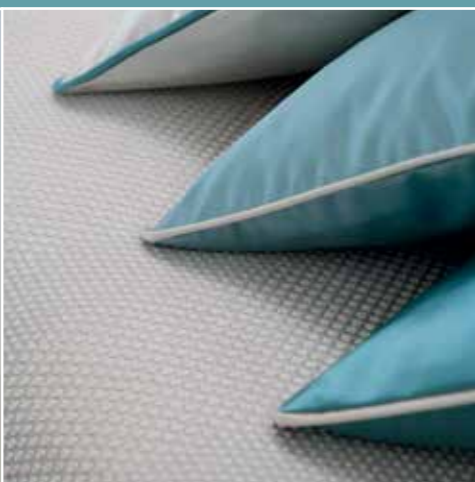

Dekor Decor: **Martin/3** barna brown
Martin/2 drapp beige
Szélesség Width: 290 cm

Függöny Curtain: **B3/7464**
Magasság Height: 280 cm

Dekor Decor: **Carmen/1434/601**
apró mintás *small patterned*
Carmen/1431/601
nagy mintás *big patterned*

Carmen/1435/601 csíkos *striped*
Szélesség Width: 140 cm

Függöny Curtain: **B3169/1**
Magasság Height: 290 cm

Dekor Decor: **Kristal/11** világos türkiz light turquoise
Kristal/12 sötét türkiz dark turquoise
Kristal/24 ecrü ecru
Szélesség Width: 137 cm