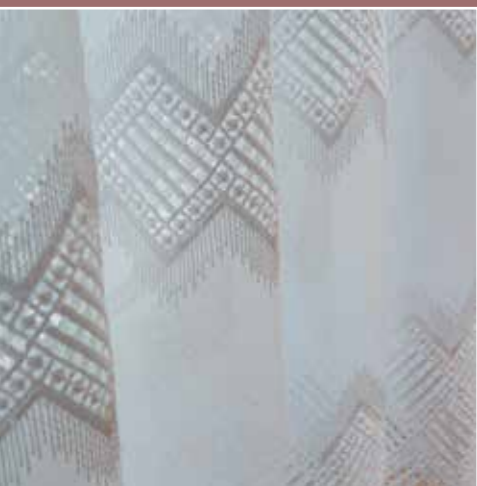

Függöny Curtain: **B2/7903**
Magasság Height: 280 cm

Dekor Decor: **File/02** szürkés bézs greige
File/59 púder powdered pink
Szélesség Width: 140 cm